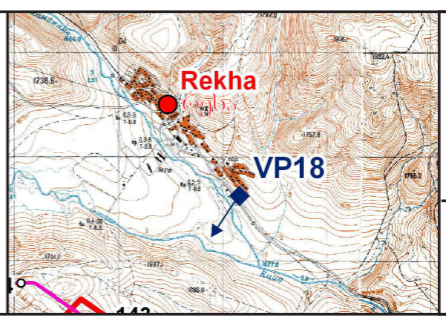

170 180(South) 190 200 210 220 230 240

შემოთავაზებული CSG2-ის განვრცობა

File Reference: P8034-302 Illustrator Files/CSG2_Rekha-PM-Mitigation_Georgian.ai Rev.00

ფოტომონტაჟი - ხედი რეხადან

გადასახედის დასახელება: რეხა
 გაუს-კრუგერი (პულკოვო 1942) ზონა 8: 8405264, 4616631
 ხედის მიმართულება : 207°
 ხედის მოცული კუთხე : 75°

მანძილი საპროექტო ტერიტორიამდე : 1.7კმ
 ფოტოგადაღების თარიღი : 29 მაისი 2011
 ფოტოგადაღების დრო : 17:00
 ფოტოაპარატის სიმაღლე მიწის დონიდან : 1.6მ
 ხედვის ზუსტი მანძილი : 30სმ

სურათი A2.10 (VP18) - რეხა:
 შემოთავაზებული ხედი 15 წელიწადში
 შემარბილებელი ღონისძიებების
 განხორციელების შემდგომ